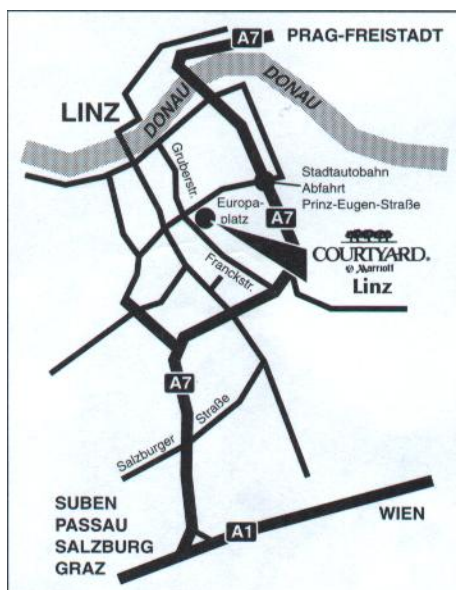

Anfahrtsplan

Courtyard Marriott Hotel
Europaplatz 2
4020 Linz
Tel: 0732-6959-0
Fax: 0732-606090

Aus Richtung Wien/Salzburg/Graz:

auf der Westautobahn A1 kommend - Abfahrt Knoten Linz Richtung Prag/Freistadt A7 Stadtautobahn - Ausfahrt Prinz-Eugen-Straße - links Richtung ORF Landesstudio und Design Center - das Courtyard by Marriott Linz befindet sich nach ca. 800 m auf der linken Seite

Aus Richtung Passau/Suben:

auf der Innkreisautobahn A8 kommend - auf die Westautobahn Richtung Wien/Linz - Abfahrt Knoten Linz Richtung Prag/Freistadt A7 Stadtautobahn - Ausfahrt Prinz-Eugen-Straße - links Richtung ORF Landesstudio und Design Center - das Courtyard by Marriott Linz befindet sich nach ca. 800 m auf der linken Seite

Aus Richtung Prag/Freistadt:

auf der Mühlkreisautobahn A7 kommend - Richtung Wien/Salzburg - Ausfahrt Prinz-Eugen-Straße - rechts Richtung ORF Landesstudio und Design Center - das Courtyard by Marriott Linz befindet sich nach ca. 800 m auf der linken Seite